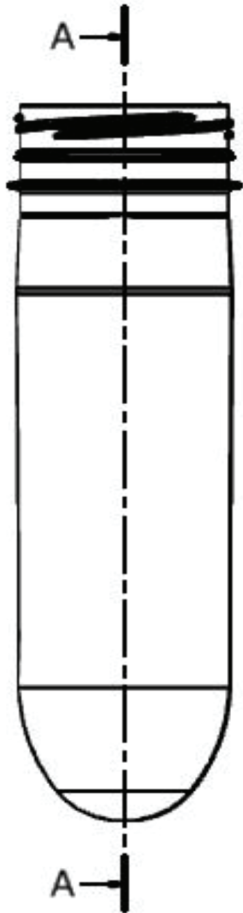

108950

38mm 3 Start - 56.5 gram; PET Preform, Clear
K.G. International - sales@kgint.com - +1 305 499-9816

SCALE 1/1(mm)
MATERIAL PET
WEIGHT 56,50 ±0,70gr
QUALITY ISO EN 9001