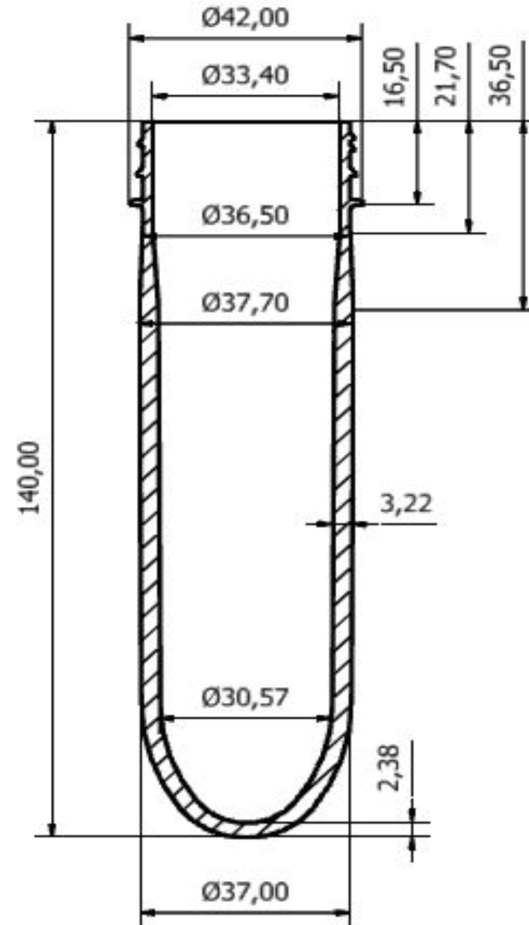

108950

38mm 3 Start - 56.5 gram; PET Preform, Clear
K.G. International - sales@kgint.com - +1 305 499-9816

SCALE 1/1(mm)
MATERIAL PET
WEIGHT 56,50 ±0,70gr
QUALITY ISO EN 9001